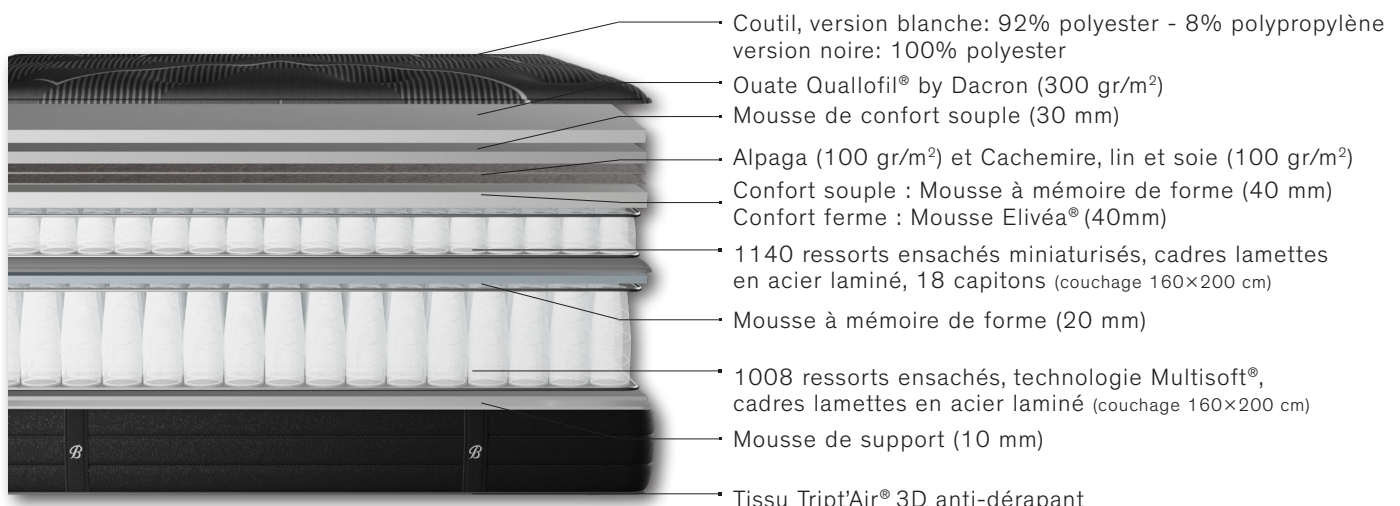

Disponible (en option) en coutil 100% coton bio certifié GOTS (Global Organic Textile Standard)
Cette option entraîne un changement esthétique du produit et peut également modifier le confort.