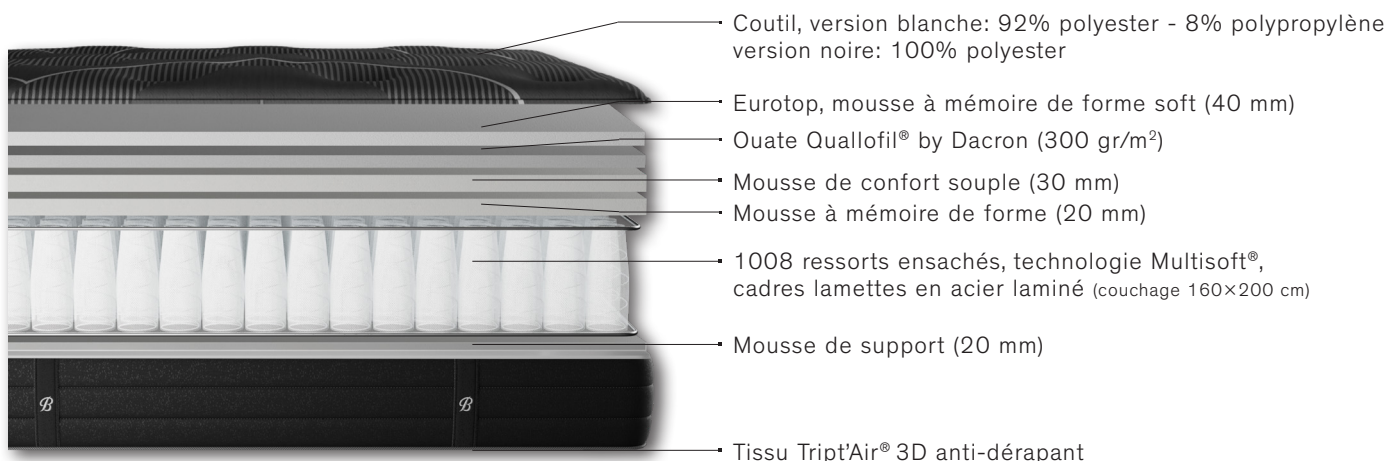

Disponible (en option) en coutil 100% coton bio certifié GOTS (Global Organic Textile Standard)
Cette option entraîne un changement esthétique du produit et peut également modifier le confort.