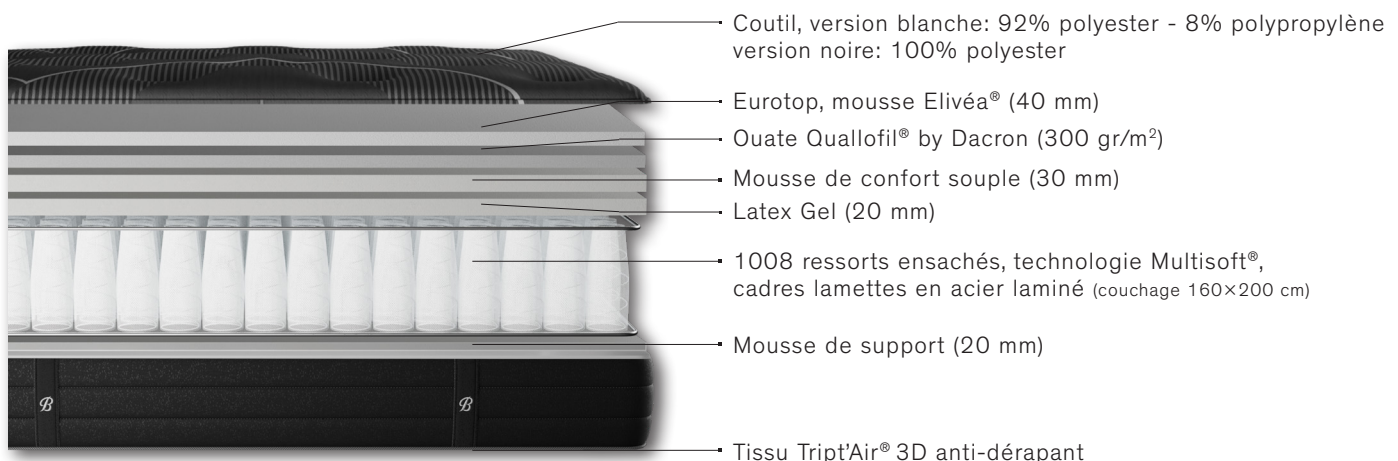

Disponible (en option) en couil 100% coton bio certifié GOTS (Global Organic Textile Standard)
Cette option entraîne un changement esthétique du produit et peut également modifier le confort.